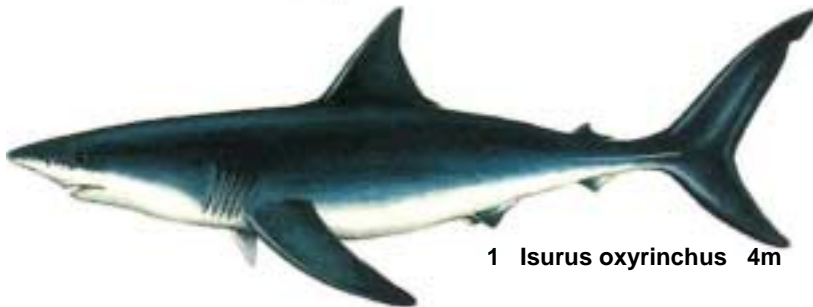

Mittelmeer Fauna II

Faune méditerranéenne II

12 *Dasyatis pastinacata* 50cm

13 *Myliobatis aquila* 80cm

15 *Muraena helena* 1,3m

14 *Ariosoma balearicum* 1m

10 *Raja clavata* 1m

11 *Torpedo marmorata* 60cm

9 *Conger conger* 1-3m

7 *Styliorhinus stellaris* 1m

8 *Styliorhinus canicula* 70cm

5 *Squalus acanthias* 1.2m

6 *Alopias vulpinus* 2m

3 *Prionace glauca* 3m

4 *Galeorhinus galeus* 2m

1 *Isurus oxyrinchus* 4m