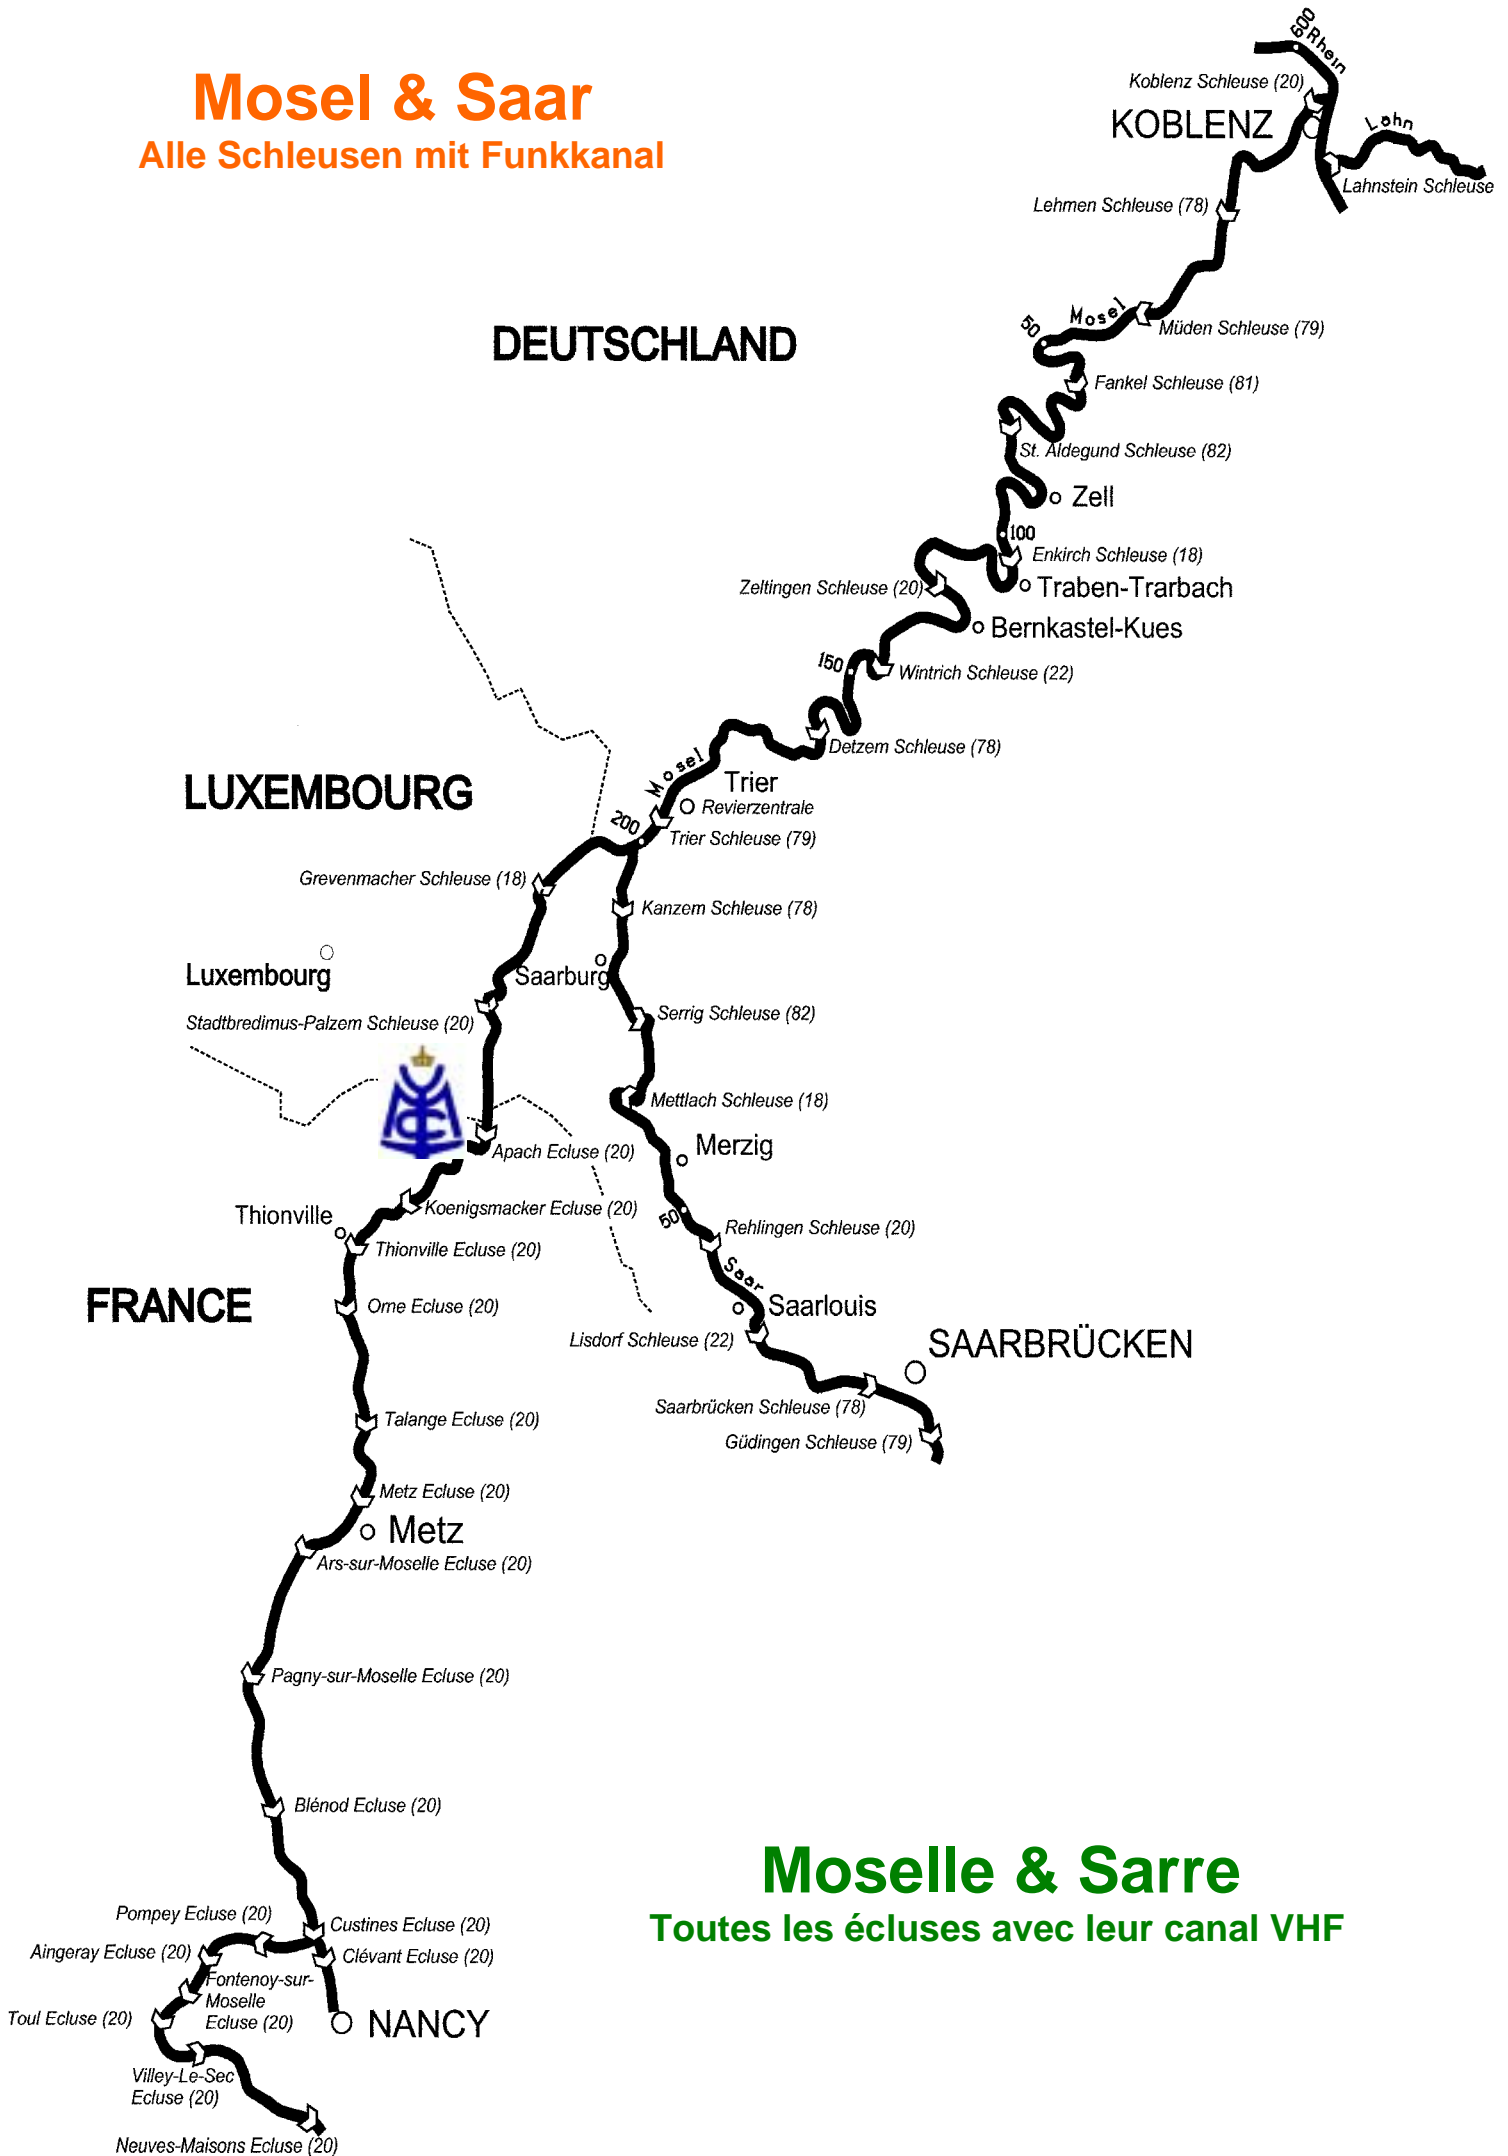

# Mosel & Saar

Alle Schleusen mit Funkkanal

DEUTSCHLAND

LUXEMBOURG

FRANCE

# Moselle & Sarre

Toutes les écluses avec leur canal VHF